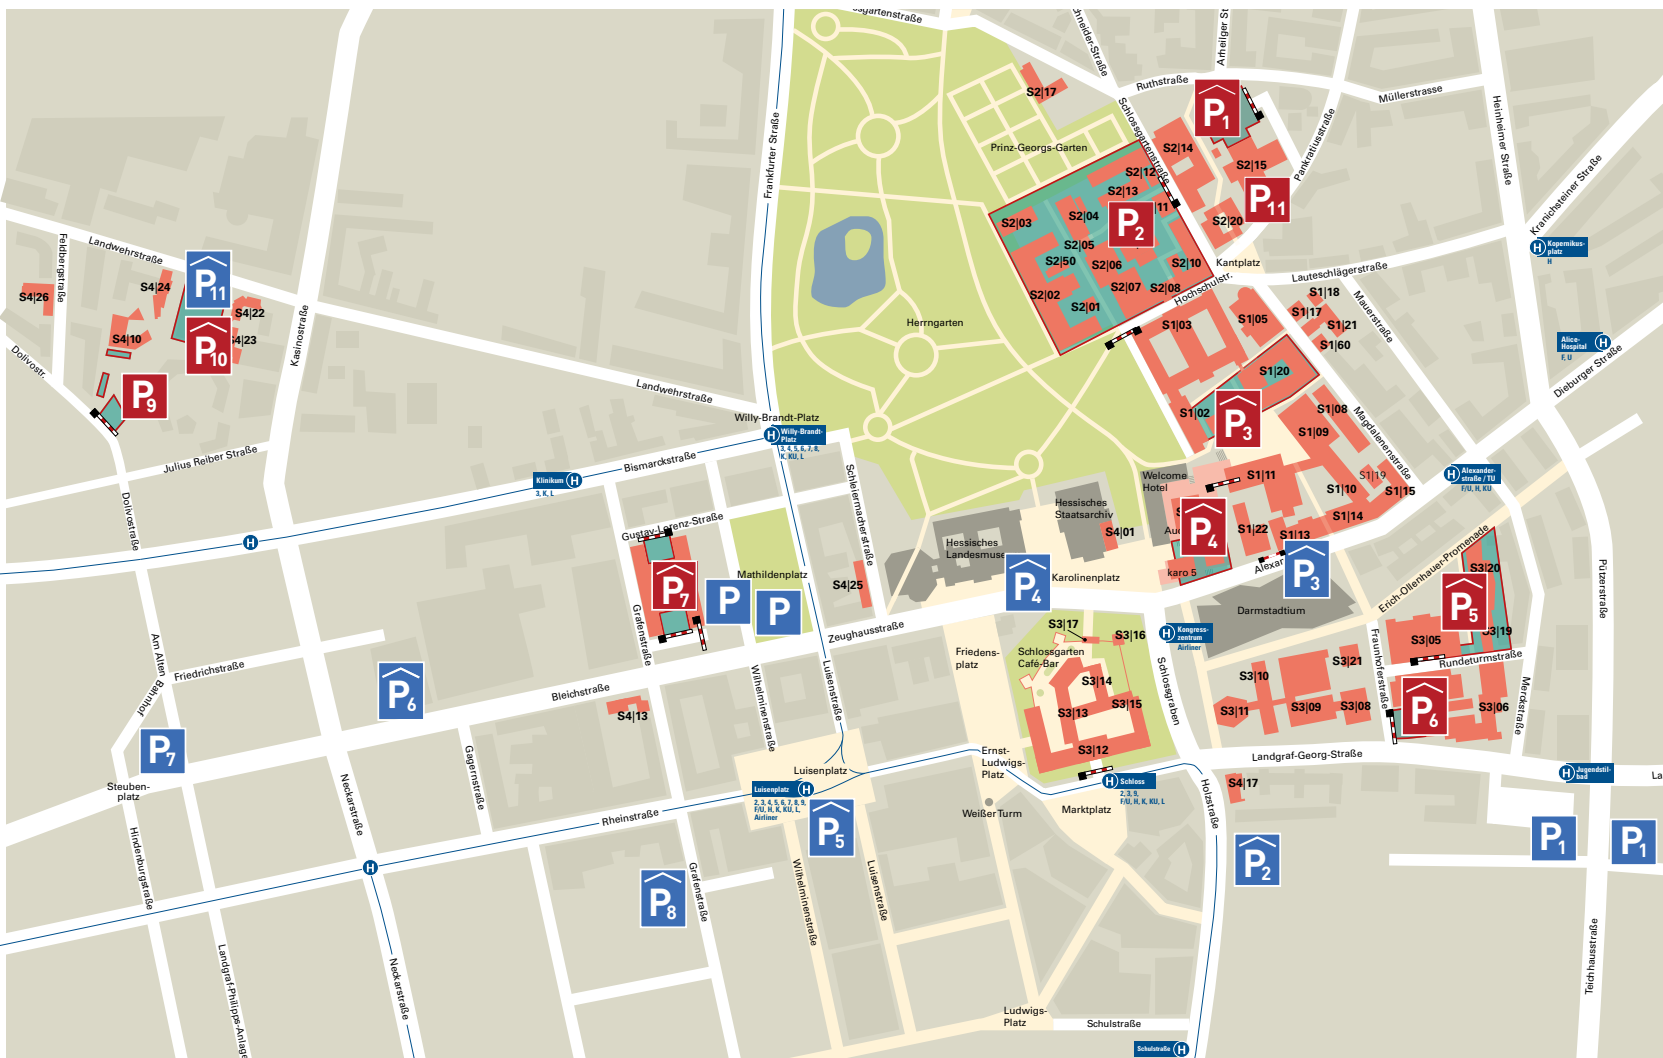

Parken an der TU Darmstadt Stadtmitte

Stand: Januar 2023

Gäste

- P₁ – P₁₀** Öffentliche Parkflächen, kostenpflichtig
- P₁₁** Kostenpflichtig, passend an der Schranke zu zahlen
- P₂** Anmeldungen über den Fachbereich / Ansprechpartner TU Fernöffnung der Schranke für angemeldete Firmen und Fahrzeuge
- P₁₁** Reservierungsanfragen über den Fachbereich/Ansprechpartner TU Steuerung der Parkbügel für angemeldete Gäste per link

Studierende

- P₁ – P₁₁** Öffentliche Parkflächen, kostenpflichtig

Beschäftigte mit Parkberechtigung

- P₁** Parkhaus Ruthsstraße Mo–Fr: 05:45 – 22:45 Uhr, Zugang zum Parkhaus ist nur mit Mobilitätskarte möglich
- P₂ – P₁₀** Parken nur mit Parkberechtigung für diese Parkflächen

Legende

- P** Öffentl. Parkhäuser / Tiefgaragen
- P** Öffentl. Parkplätze
- P** Beschränkte Parkhäuser / Tiefgaragen (nicht öffentl.)
- P** Beschränkte Parkplätze (nicht öffentl.)
- P** abgeschränkte Parkfläche, nur mit Mobilitätskarte
- Schranke** Schranke Poller, Zufahrt nur eingeschränkt möglich
- Gebäude** Gebäude
- H** Haltestelle
- P₁** Parkhaus Ruthsstraße, Zufahrt über Pankratiusstraße
- P₂** Schlossgartenstraße
- P₃** Tiefgarage ULB, Zufahrt über Alexanderstraße 2
- P₄** Unizentrum, Zufahrt über Alexanderstraße 2
- P₅** Rundeturmstraße 10, 12
- P₆** Parkdeck E-Technik, Zufahrt über Fraunhoferstraße
- P₇** MPA, Zufahrt über Gustav-Lorenz-Straße
- P₈** Mornewegstraße
- P₉** Dolivostraße
- P₁₀** Landwehrstraße
- P₁₁** Pankratiusstraße
- P₁** Parkplatz Mercksplatz
- P₂** Parkhaus Justus-Liebig-Haus
- P₃** Parkhaus Darmstadtium, Alexanderstraße
- P₄** Tiefgarage Schlossgarage/ Karolinenplatz
- P₅** Tiefgarage Luisencenter/ Carree + Grafenstraße
- P₆** Parkhaus Klinikum
- P₇** Parkplatz Steubenplatz
- P₈** Parkhaus Grafenstraße
- P₉** Parkplatz Hauptbahnhof, Poststraße
- P₁₀** Kinopolis Parkhaus, Mornewegstraße
- P₁₁** Landwehrstraße